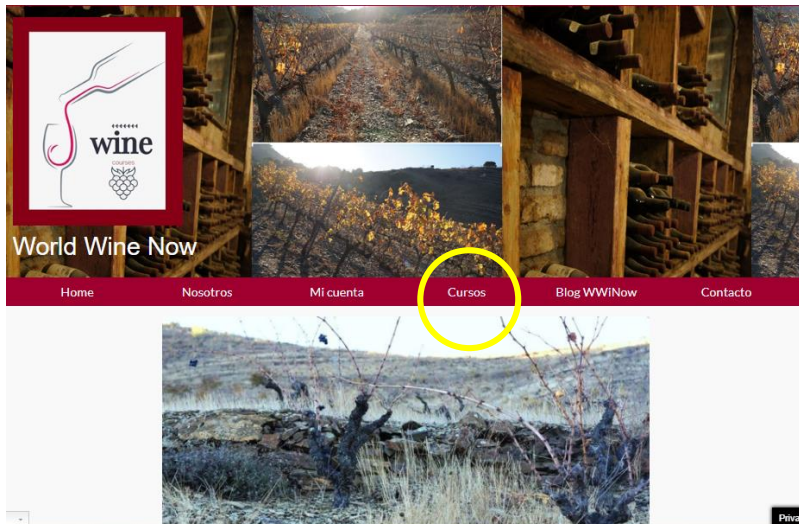

caracteres adicionales que se especifican en la parte posterior de la opción **“Contraseña”**. Si ya te has registrado previamente en el sitio web debes dirigirte a la sección de **Inicio de sesión**.

INICIO DE SESIÓN

ÁREA DE REGISTRO

The image shows two forms side-by-side. The top form, titled 'Iniciar sesión', has fields for 'Usuario o email' and 'Contraseña', a 'Recordarme' checkbox, and an 'Iniciar sesión' button. The bottom form, titled 'Registrarse', has fields for 'Usuario', 'Email', and 'Contraseña', a 'Recordarme' checkbox, and a 'Registrarse' button. To the right, there is a sidebar with a 'Usuario' and 'Contraseña' form, a 'Recordarme' checkbox, a '¡Suscríbete ahora!' section with a 'Unete a nuestro equipo World Wine Now 532 suscriptores.' message, a 'Correo Electrónico *' field, a 'He leído y acepto la Política de privacidad' section with a 'Si acepto' checkbox and a '¡Suscríbete!' button, and a 'Conoce nuestro blog' section with a date '17 julio, 2019' and a link '¿Cómo elegir el mejor vino?'.

Al registrarse o iniciar sesión el sitio web te dirige automáticamente a la página de Inicio (Home), por lo que debes volver a la página de **Cursos**.