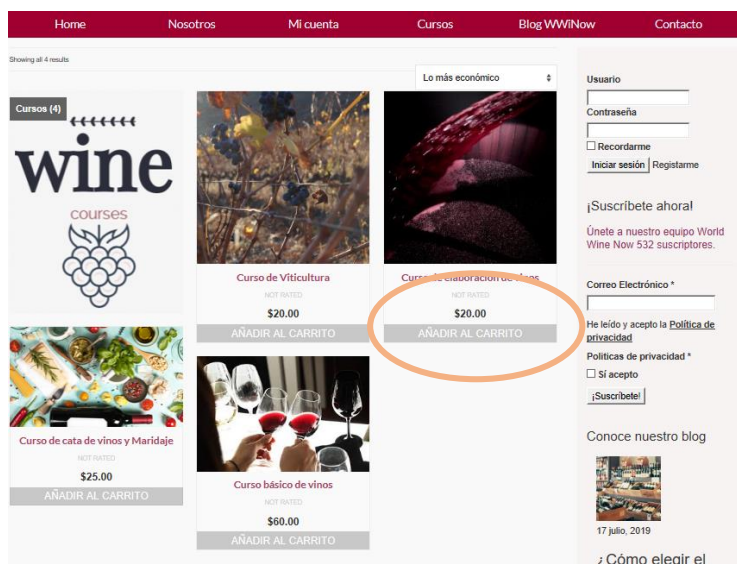

INICIO DE SESIÓN

ÁREA DE REGISTRO

The image shows two forms side-by-side. The top form, titled 'Iniciar sesión', has fields for 'Usuario o email' and 'Contraseña', a 'Recordarme' checkbox, and an 'Iniciar sesión' button. The bottom form, titled 'Registrarse', has fields for 'Usuario', 'Email', and 'Contraseña', a 'Recordarme' checkbox, and a 'Registrarse' button. To the right, there is a sidebar with a 'Usuario' and 'Contraseña' form, a 'Recordarme' checkbox, a '¡Suscríbete ahora!' section with a 'Unete a nuestro equipo World Wine Now 532 suscriptores.' message, a 'Correo Electrónico *' field, a 'He leído y acepto la Política de privacidad' section with a 'Si acepto' checkbox and a '¡Suscríbete!' button, and a 'Conoce nuestro blog' section with a date '17 julio, 2019' and a link '¿Cómo elegir el mejor vino?'.

Al presionar el botón Continuar ya podrás ver el contenido del curso: Vídeos tutoriales, lecciones, exámenes y las clases.

Tutorial para cursos de pago World Wine Now

Entra al sitio web www.worldwinenow.com/web y dirígete a la sección de “Cursos” ubicada en la barra principal de la página web

Al ingresar te aparecerá la siguiente pantalla, donde debes presionar el botón “Inscribirte” del curso de pago que desees inscribirte.

Posteriormente debes agregar al carrito el curso de interés en el botón gris “Añadir al carrito”.