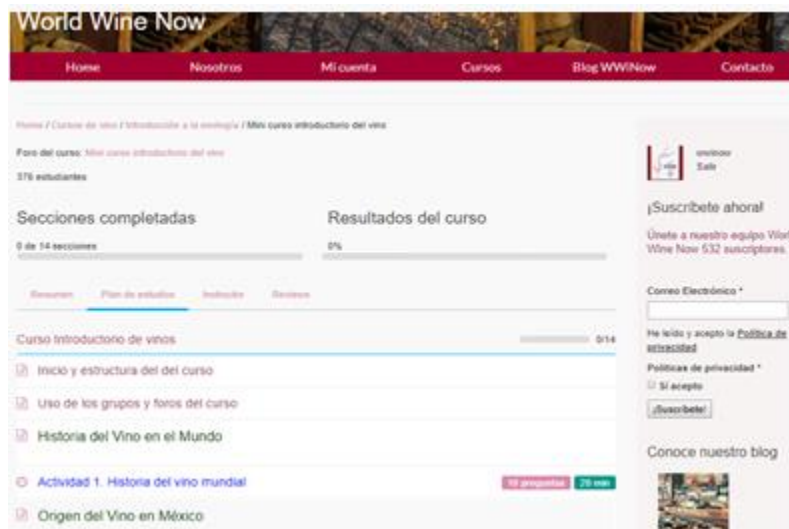

Tutorial de Inscripción para cursos gratuitos World Wine Now

Entra al sitio web www.worldwinenow.com/web y dirígete a la sección de “Cursos” ubicada en la barra principal de la página web.

Al ingresar te aparecerá la siguiente pantalla, donde debes presionar el botón “Inscribirte” del curso gratuito.

INICIO DE SESIÓN

ÁREA DE REGISTRO

The image shows two forms side-by-side. The top form, titled 'Iniciar sesión', has fields for 'Usuario o email' and 'Contraseña', a 'Recordarme' checkbox, and an 'Iniciar sesión' button. The bottom form, titled 'Registrarse', has fields for 'Usuario', 'Email', and 'Contraseña', a 'Recordarme' checkbox, and a 'Registrarse' button. To the right, there is a sidebar with a 'Usuario' and 'Contraseña' form, a 'Recordarme' checkbox, a '¡Suscríbete ahora!' section with a 'Unete a nuestro equipo World Wine Now 532 suscriptores.' message, a 'Correo Electrónico *' field, a 'He leído y acepto la Política de privacidad' section with a 'Si acepto' checkbox and a '¡Suscríbete!' button, and a 'Conoce nuestro blog' section with a date '17 julio, 2019' and a link '¿Cómo elegir el mejor vino?'.

Al registrarse o iniciar sesión el sitio web te dirige automáticamente a la página de Inicio (Home), por lo que debes volver a la página de **Cursos**.

Al volver a la página de cursos podrás ver del lado derecho el nombre de tu usuario y que tu sesión está abierta, también observará que el curso en el cual te inscribiste aparecerá **“Continuar”** en el botón que previamente decía **“Inscribirse”**. Debes presionar el botón **“Continuar”** para poder iniciar con el curso.

Al presionar el botón Continuar ya podrás ver el contenido del curso: Vídeos tutoriales, lecciones, exámenes y las clases.

Tutorial para cursos de pago World Wine Now

Entra al sitio web www.worldwinenow.com/web y dirígete a la sección de “Cursos” ubicada en la barra principal de la página web