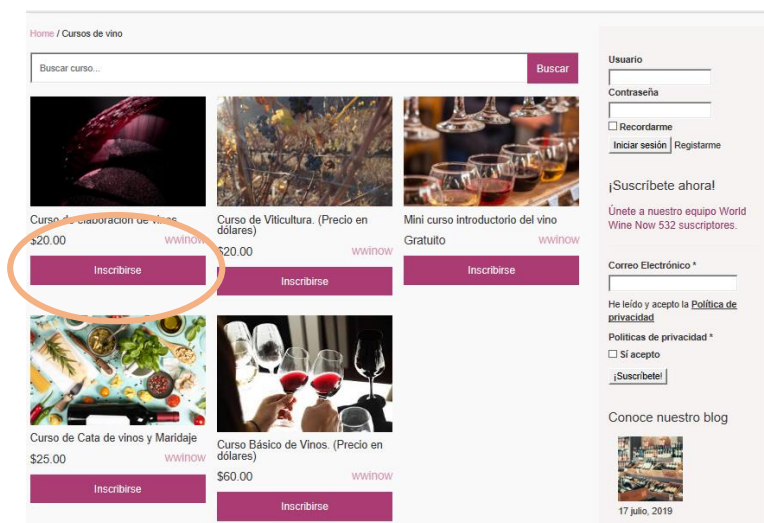

Al presionar el botón Continuar ya podrás ver el contenido del curso: Vídeos tutoriales, lecciones, exámenes y las clases.

Tutorial para cursos de pago World Wine Now

Entra al sitio web www.worldwinenow.com/web y dirígete a la sección de “Cursos” ubicada en la barra principal de la página web

Al ingresar te aparecerá la siguiente pantalla, donde debes presionar el botón “Inscribirte” del curso de pago que desees inscribirte.

Posteriormente debes agregar al carrito el curso de interés en el botón gris “Añadir al carrito”.