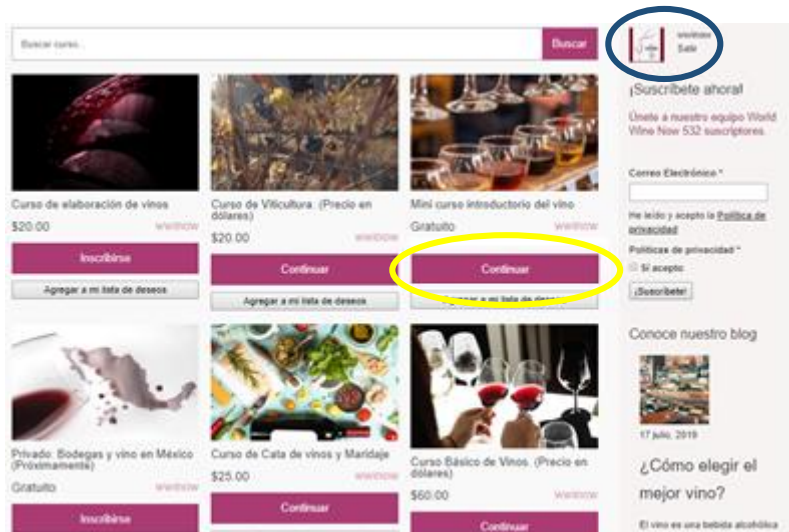

Tutorial de Inscripción para cursos gratuitos World Wine Now

Entra al sitio web www.worldwinenow.com/web y dirígete a la sección de “Cursos” ubicada en la barra principal de la página web.

Al ingresar te aparecerá la siguiente pantalla, donde debes presionar el botón “Inscribirte” del curso gratuito.

INICIO DE SESIÓN

ÁREA DE REGISTRO

The image shows two forms side-by-side. The top form, titled 'Iniciar sesión', has fields for 'Usuario o email' and 'Contraseña', a 'Recordarme' checkbox, and an 'Iniciar sesión' button. The bottom form, titled 'Registrarse', has fields for 'Usuario', 'Email', and 'Contraseña', a 'Recordarme' checkbox, and a 'Registrarse' button. To the right, there is a sidebar with a 'Usuario' and 'Contraseña' form, a 'Recordarme' checkbox, a '¡Suscríbete ahora!' section with a 'Unete a nuestro equipo World Wine Now 532 suscriptores.' message, a 'Correo Electrónico *' field, a 'He leído y acepto la Política de privacidad' section with a 'Si acepto' checkbox and a '¡Suscríbete!' button, and a 'Conoce nuestro blog' section with a date '17 julio, 2019' and a link '¿Cómo elegir el mejor vino?'.

Al presionar el botón Continuar ya podrás ver el contenido del curso: Vídeos tutoriales, lecciones, exámenes y las clases.

Tutorial para cursos de pago World Wine Now

Entra al sitio web www.worldwinenow.com/web y dirígete a la sección de “Cursos” ubicada en la barra principal de la página web