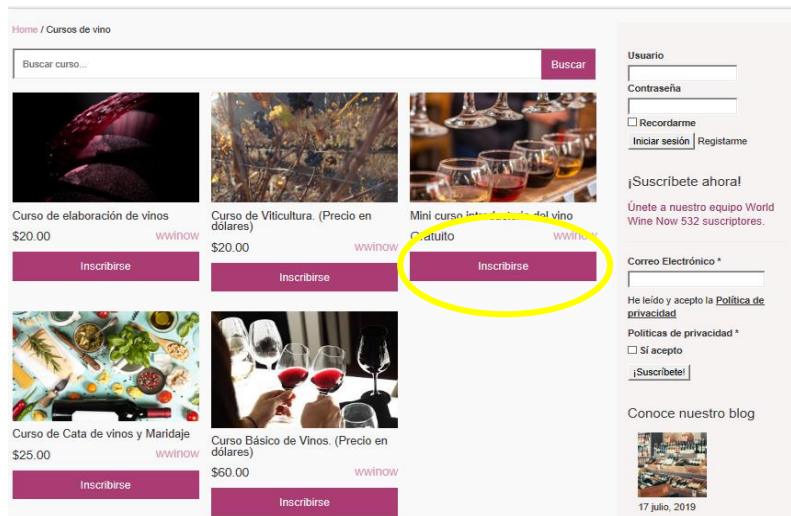

Tutorial de Inscripción para cursos gratuitos World Wine Now

Entra al sitio web www.worldwinenow.com/web y dirígete a la sección de “Cursos” ubicada en la barra principal de la página web.

Al ingresar te aparecerá la siguiente pantalla, donde debes presionar el botón “Inscribirte” del curso gratuito.

INICIO DE SESIÓN

ÁREA DE REGISTRO

The image shows two forms side-by-side. The top form, titled 'Iniciar sesión', has fields for 'Usuario o email' and 'Contraseña', a 'Recordarme' checkbox, and an 'Iniciar sesión' button. The bottom form, titled 'Registrarse', has fields for 'Usuario', 'Email', and 'Contraseña', a 'Recordarme' checkbox, and a 'Registrarse' button. To the right, there is a sidebar with a 'Usuario' and 'Contraseña' form, a 'Recordarme' checkbox, a '¡Suscríbete ahora!' section with a 'Unete a nuestro equipo World Wine Now 532 suscriptores.' message, a 'Correo Electrónico *' field, a 'He leído y acepto la Política de privacidad' section with a 'Si acepto' checkbox and a '¡Suscríbete!' button, and a 'Conoce nuestro blog' section with a date '17 julio, 2019' and a link '¿Cómo elegir el mejor vino?'.