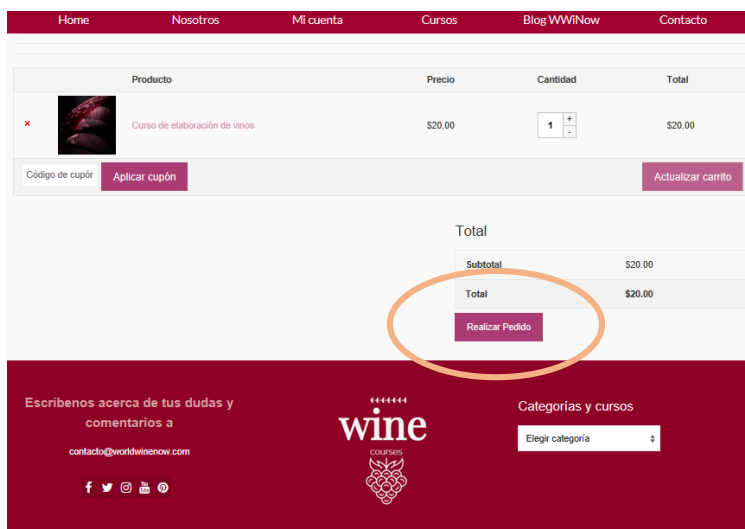

Una vez agregado al carrito, debes seleccionar la cantidad de cursos que deseas comprar y realizar el pedido.